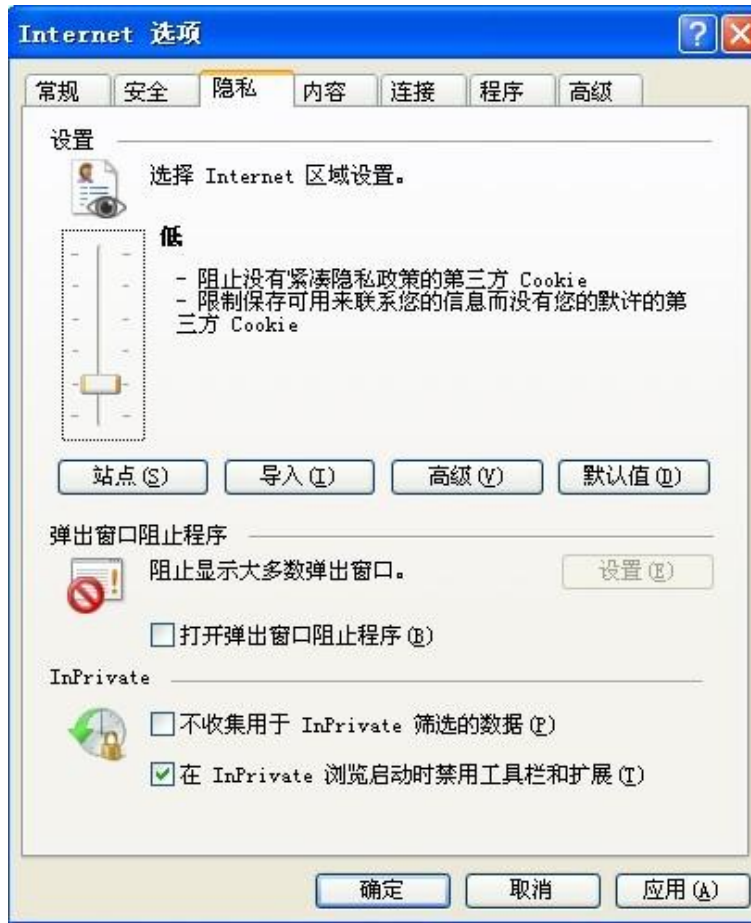

武夷学院 SSLVPN 使用说明

VPN 是 virtual private network(虚拟专用网络)缩写,是用来实现用户在单位网络外部安全访问网络内部的网络技术,是为了方便师生员工在校外也能充分利用校园网资源。

本 VPN 系统实现了对 windows 2000/xp/vista/WIN 7 全面支持。

用户使用 VPN 的方法:

在地址栏输入 <https://222.78.246.231> 或者 <https://vpn.wuyiu.edu.cn>
(武夷学院 VPN 访问地址)

输入之后, 会提示安全警报, 请点击允许继续, 否则无法顺利完成证书的验证。

此时，地址栏会提示需要安装其相应的 VPN 插件，请单击提示安装

准备安装

如果提示安装失败或者无法安装控件, 可能是因为当前计算机浏览器安全级别设置问题
请进入浏览器设置页面 工具——>Internet 选项

将浏览器安全级别暂时设置为中低或者低

安装完毕，进入武夷学院 VPN 主页面

请输入武夷学院校园网的账号以及密码,包括办公帐号类型在内的校园网账号均可顺利登陆武夷学院 VPN 系统。

用户名:

密码:

验证码: [看不清](#)

Ruijie Co., Ltd. 版权所有
注意: 为获得最佳浏览效果, 请使用IE6.0 1024*768浏览

使用账号登陆之后, 会先建立 SSL 隧道, 请等待

武夷学院SSLVPN SSL VPN - Microsoft Internet Explorer

地址: https://222.78.246.231/cgi-bin/main.cgi?oper=tomain