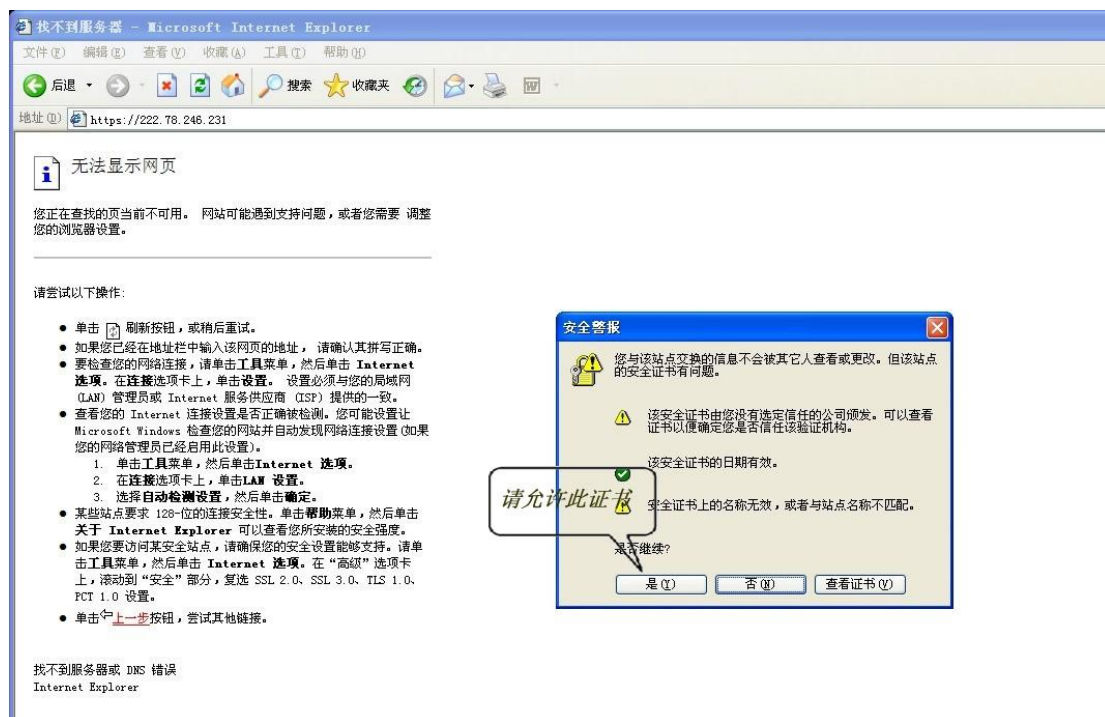

武夷学院 SSLVPN 使用说明

VPN 是 virtual private network(虚拟专用网络)缩写,是用来实现用户在单位网络外部安全访问网络内部的网络技术,是为了方便师生员工在校外也能充分利用校园网资源。

本 VPN 系统实现了对 windows 2000/xp/vista/WIN 7 全面支持。

用户使用 VPN 的方法:

在地址栏输入 <https://222.78.246.231> 或者 <https://vpn.wuyiu.edu.cn>
(武夷学院 VPN 访问地址)

输入之后, 会提示安全警报, 请点击允许继续, 否则无法顺利完成证书的验证。

此时，地址栏会提示需要安装其相应的 VPN 插件，请单击提示安装

准备安装

如果提示安装失败或者无法安装控件, 可能是因为当前计算机浏览器安全级别设置问题
请进入浏览器设置页面 工具——>Internet 选项

将浏览器安全级别暂时设置为中低或者低

安装完毕，进入武夷学院 VPN 主页面

请输入武夷学院校园网的账号以及密码,包括办公帐号类型在内的校园网账号均可顺利登陆武夷学院 VPN 系统。