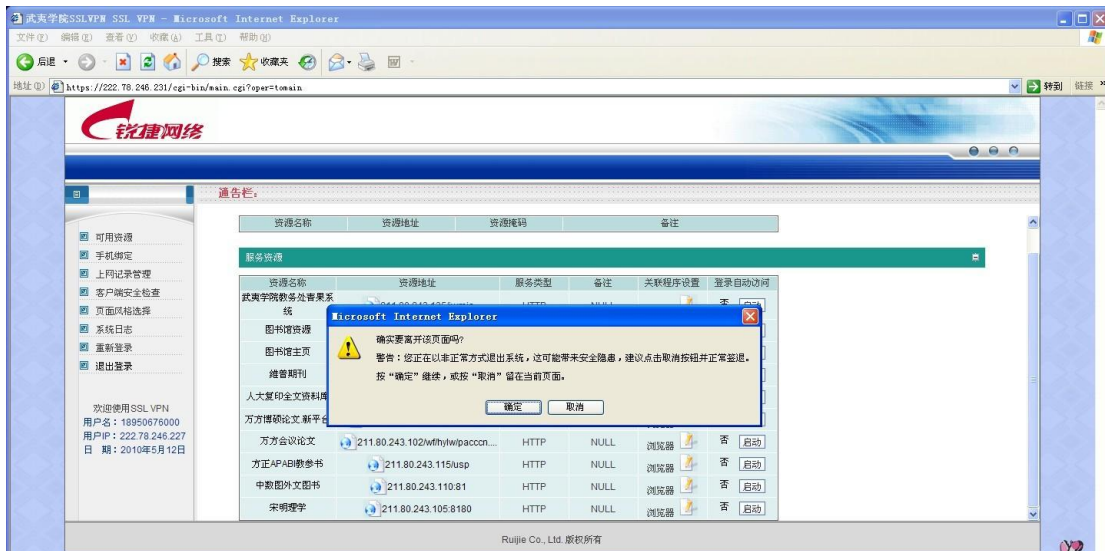

- 可用资源
- 手机绑定
- 上网记录管理
- 客户端安全检查
- 页面风格选择
- 系统日志
- 重新登录
- 退出登录

正在建立SSL隧道, 请稍等.....

准备进入VPN, 建立SSL隧道

欢迎使用SSL VPN
用户名: 18950676000
用户IP: 222.78.246.227
日期: 2010年5月12日

Ruijie Co., Ltd. 版权所有

武夷学院 VPN 的资源，其中包括武夷学院教务处系统，图书馆数字资源，我们可以在非校园网环境下，浏览其武夷学院校园网的相关的数据资源。同时左侧有相关的管理功能。

左侧菜单, 管理相应功能

校外可以访问到的VPN资源

资源名称	资源地址	服务类型	备注	关联程序设置	登录自动访问
武夷学院教务处苹果系统	211.80.243.135/jwmis	HTTP	NULL	浏览器	否 启动
图书馆资源	211.80.243.107/kns50/index.asp...	HTTP	NULL	浏览器	否 启动
图书馆主页	211.80.243.109	HTTP	NULL	浏览器	否 启动
维普期刊	211.80.243.101	HTTP	NULL	浏览器	否 启动
人大复印全文数据库	211.80.243.103:8080/rdqw/index...	HTTP	NULL	浏览器	否 启动
万方博硕论文新平台	211.80.243.106/C/Thesis.aspx	HTTP	NULL	浏览器	否 启动
万方会议论文	211.80.243.102/wf/hylw/paccn...	HTTP	NULL	浏览器	否 启动
方正APAB数据库	211.80.243.115/usp	HTTP	NULL	浏览器	否 启动
中数图外文图书	211.80.243.110:81	HTTP	NULL	浏览器	否 启动

欢迎使用 SSL VPN
用户名: 222.78.246.227
日期: 2010年5月12日

Ruijie Co., Ltd. 版权所有

顺利进入武夷学院VPN

通告栏:

上机记录管理

- 清除Cache
- 清除Cookie
- 清除浏览网址历史记录
- 清除表单自动完成历史记录
- 清空收藏夹中内容
- 清空RAS自动拨号历史记录
- 清空系统临时文件夹
- 清空回收站
- 清空“文档”中的历史记录
- 清除“运行”中自动匹配历史记录
- 清密码历史记录
- 清除网络联接历史记录

欢迎使用 SSL VPN
用户名: 18950676000
用户IP: 222.78.246.227
日期: 2010年5月12日

Ruijie Co., Ltd. 版权所有

同时有多种主页面风格进行更换

完成访问之后, 请记得退出登陆。